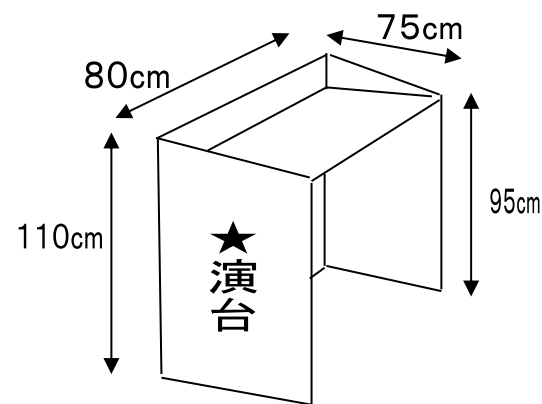

弘前文化センター 1階 「第1会議室」見取り図

第1会議室・定員64名

※図上のcmは、おおよその長さです。ご了承ください※

第1会議室 (94㎡)		
机	180 × 45cm	22台
椅子	64脚	

- 会議室内で机やイスを移動した場合は、必ず元に戻してください。
- 定員を超えてのご利用はできませんのでご注意ください。
- 他の会議室等を併用する場合は、机、椅子など混ぜないでください。
- 館内は貼紙禁止です。
- ゴミはお持ち帰りください。