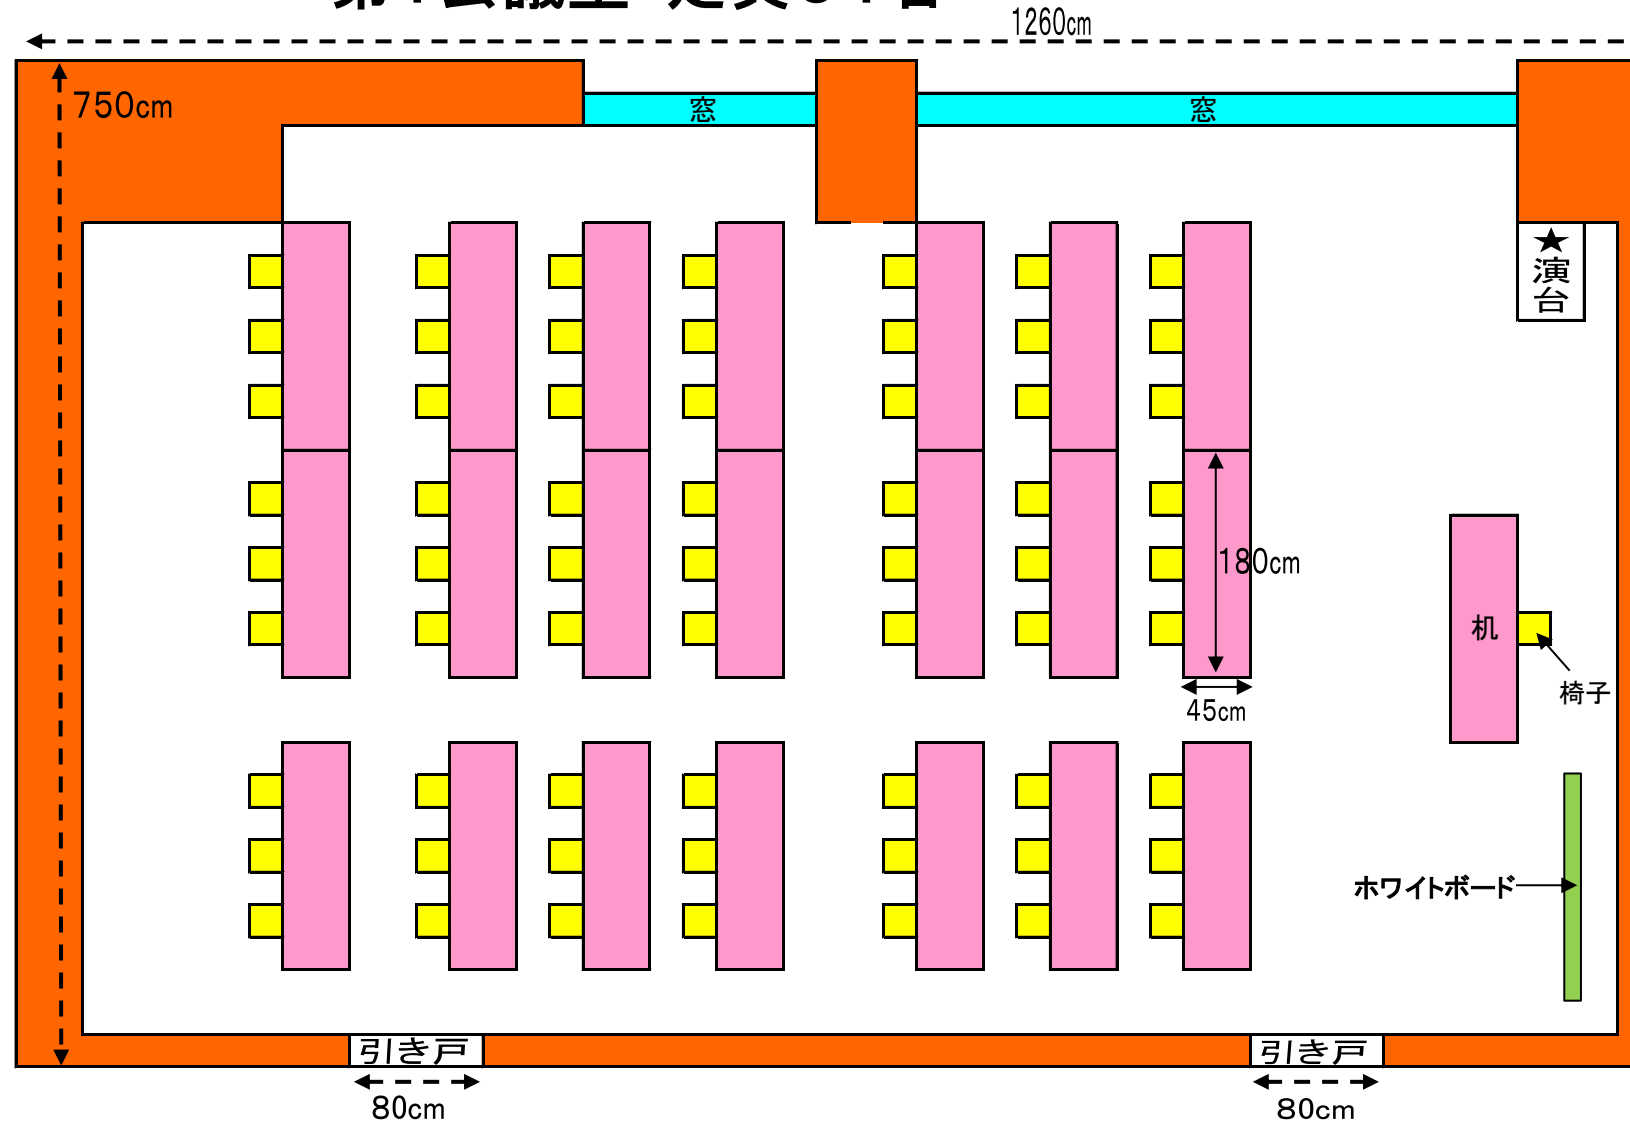

弘前文化センター 1階 「第1会議室」見取り図

第1会議室・定員64名

※図上のcmは、おおよその長さです。ご了承ください※

第1会議室 (94㎡)		
机	180 × 45cm	22台
椅子	64脚	

- 会議室内で机やイスを移動した場合は、必ず元に戻してください。
- 定員を超えてのご利用はできませんのでご注意ください。
- 他の会議室等を併用する場合は、机、椅子など混ぜないでください。
- 館内は貼紙禁止です。
- ゴミはお持ち帰りください。