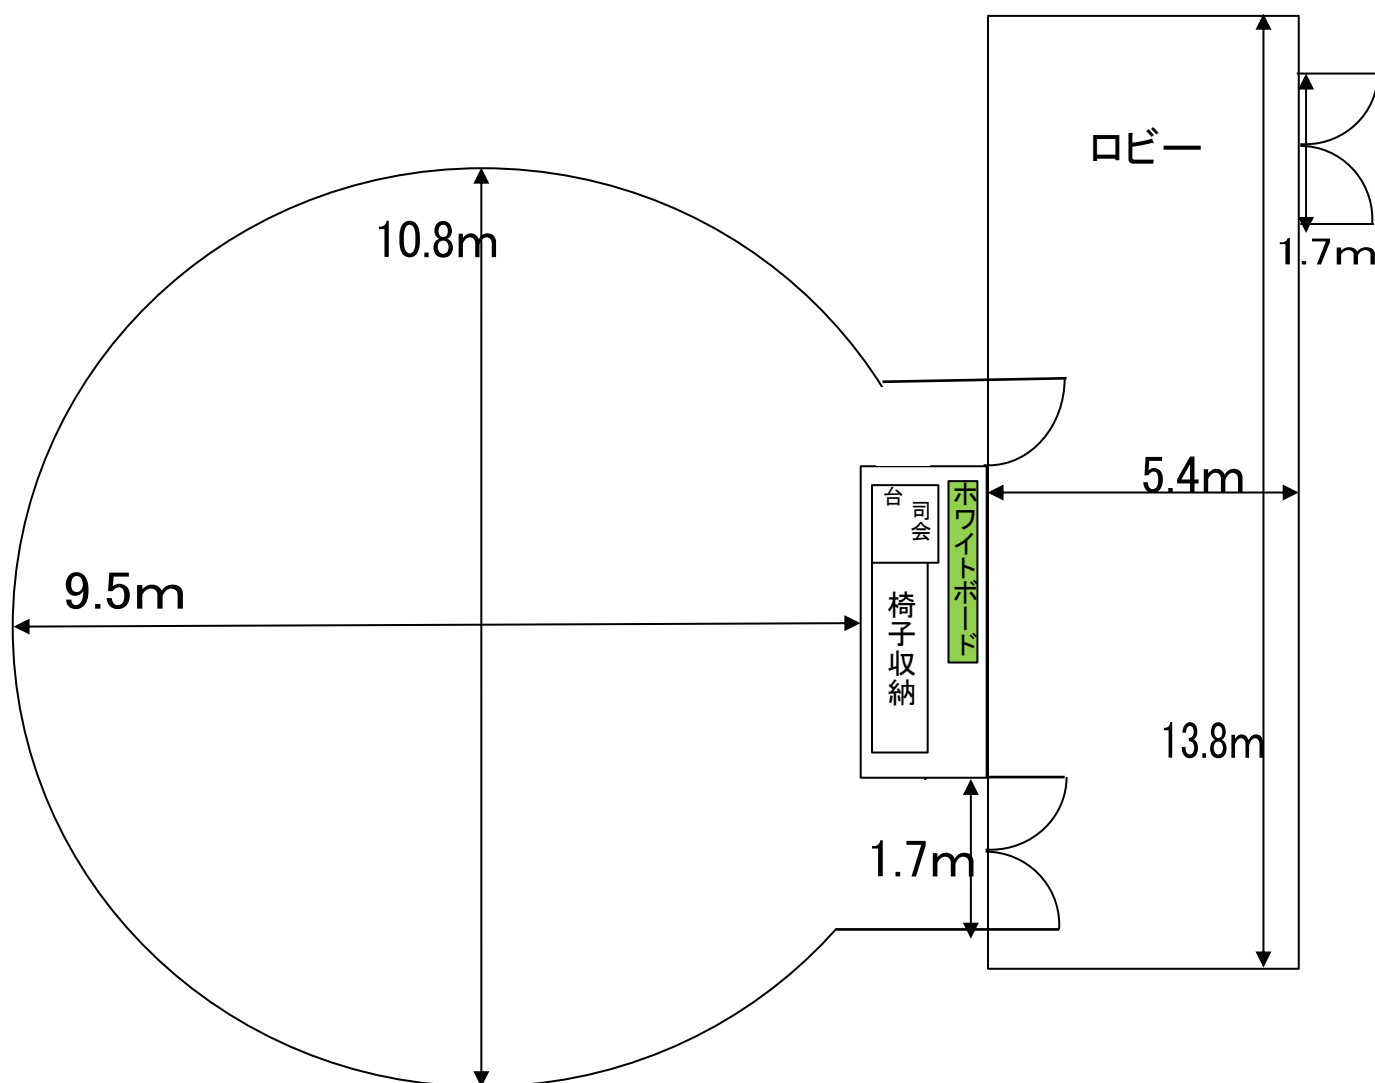

弘前文化センター 3階 「多目的活動室」見取り図(99㎡)

定員 イス無し:87名 イス有り:40名

ホワイトボード 1台 机付きイス 40脚

司会台 1台(68×53.5×H110)

- 室内で机やイスを移動した場合は、必ず元に戻してください。
- 定員を超えてのご利用はできませんのでご注意ください。
- 館内は貼紙禁止です。
- ゴミはお持ち帰りください。