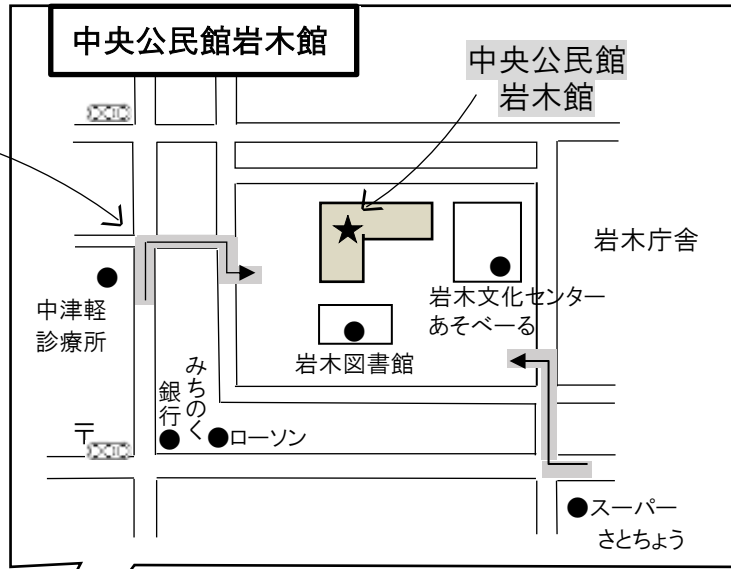

みどり保育園地域子育て支援センターのスタッフが『移動おもちゃ館』を開催します。おもちゃのほか手遊びや体操、紙芝居など保育園での遊びを紹介します。みんなで楽しい時間を過ごしましょう。

* 申込み締切: 12月5日 (火) 岩木館まで

* 「移動おもちゃ館」は岩木地区子育て支援員主催事業です。

ぴよぴよ写真館

9/8 (金) 読み聞かせ講座

「ぴよちゃんのお話パーティー②」

【お問い合わせ】

中央公民館岩木館 ☎82-3214

担当: 中山&笹&佐藤

信号がないので
気をつけて！

田んぼと柵の間を入ります。
小さい看板はありますが、入口が
わかりづらいので注意！

どちらも駐車場は無料です。
あそびに来てね♪