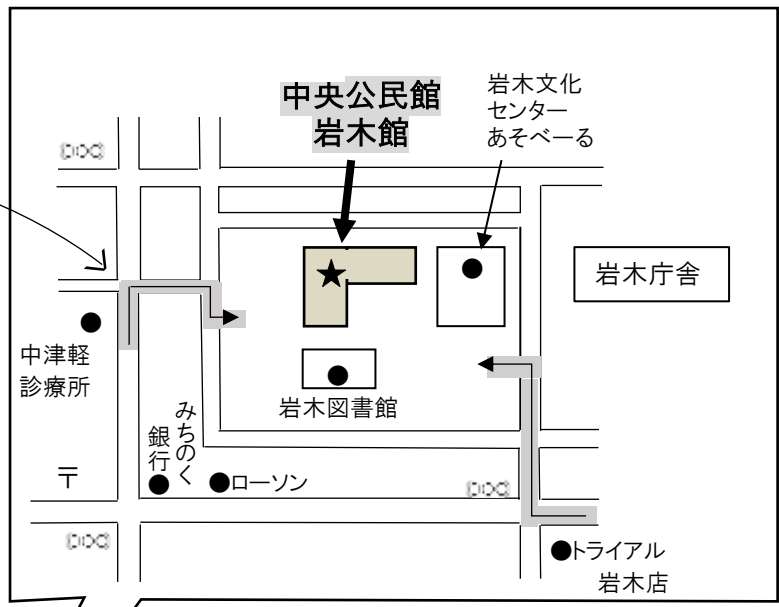

1月23日(木) ヨガ&有酸素運動

2月27日(木) 春のお茶会

～令和5年度の様子～

※行事予定は変更になる場合があります。最新情報は岩木館ホームページでご確認ください。

【お問い合わせ先】 中央公民館岩木館 Tel 82-3214 担当：中山・笹・京野

信号がないので
気をつけて！

お車でお越しの際の
所要時間めやす

弘前駅	→	中央公民館 岩木館
弘前市役所 本庁舎	→	

車で約 25 分

車で約 15 分