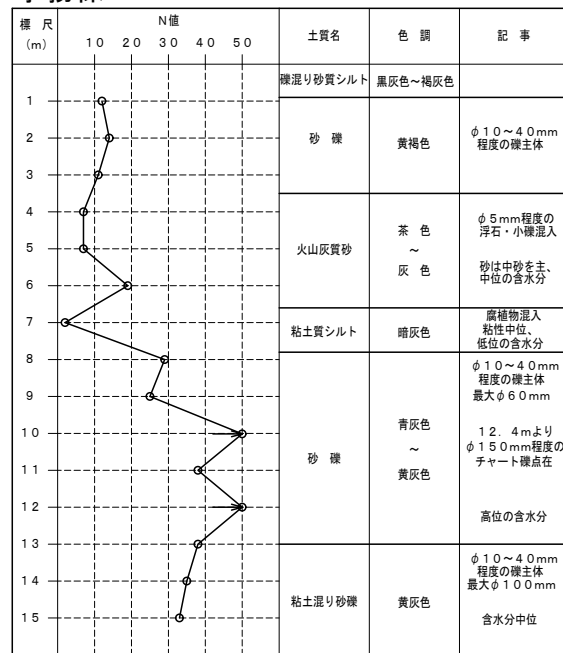

旧第一大成小学校跡地側

手術棟 No.1

手術棟 No.2

事務棟 No.1

事務棟 No.2

事務棟 No.3