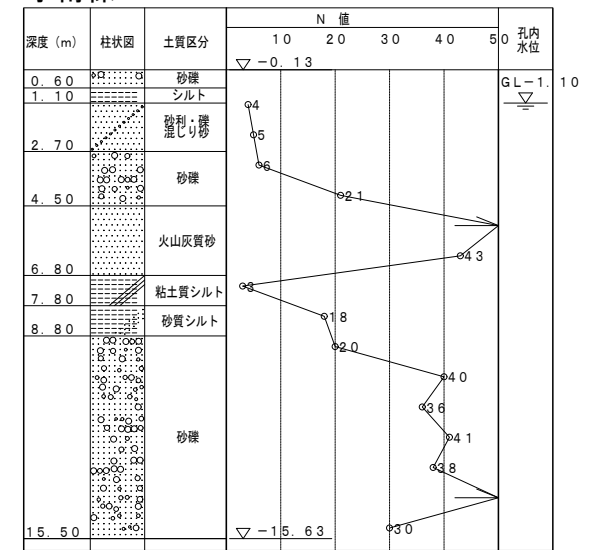

旧第一大成小学校跡地側

手術棟 No.1

手術棟 No.2

事務棟 No.1

事務棟 No.2

事務棟 No.3