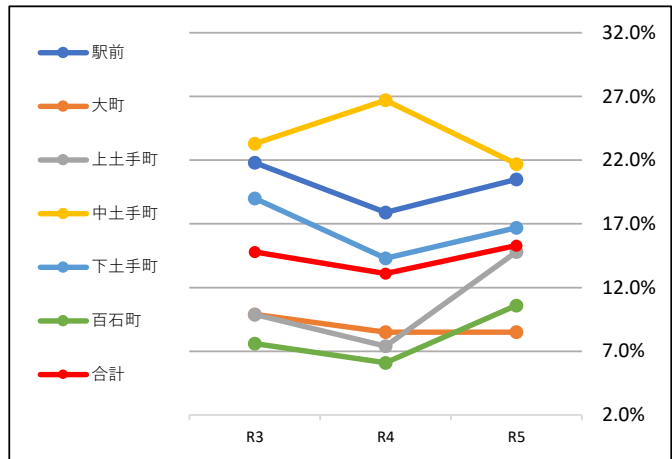

○ 中心商店街空き店舗率の推移

	R3	R4	R5
駅前	21.8%	17.9%	20.5%
大町	9.9%	8.5%	8.5%
上土手町	9.9%	7.4%	14.8%
中土手町	23.3%	26.7%	21.7%
下土手町	19.0%	14.3%	16.7%
百石町	7.6%	6.1%	10.6%
合計	14.8%	13.1%	15.3%

※端数を四捨五入しているため、各地点の計と合計が一致しない場合があります。

【中心商店街空き店舗率】

- ・各商店街の全店舗数に占める1階部分の「空き店舗」及び「空き地」の合計により算出
- ・調査月:令和6年2月

○ 中心商店街の位置図