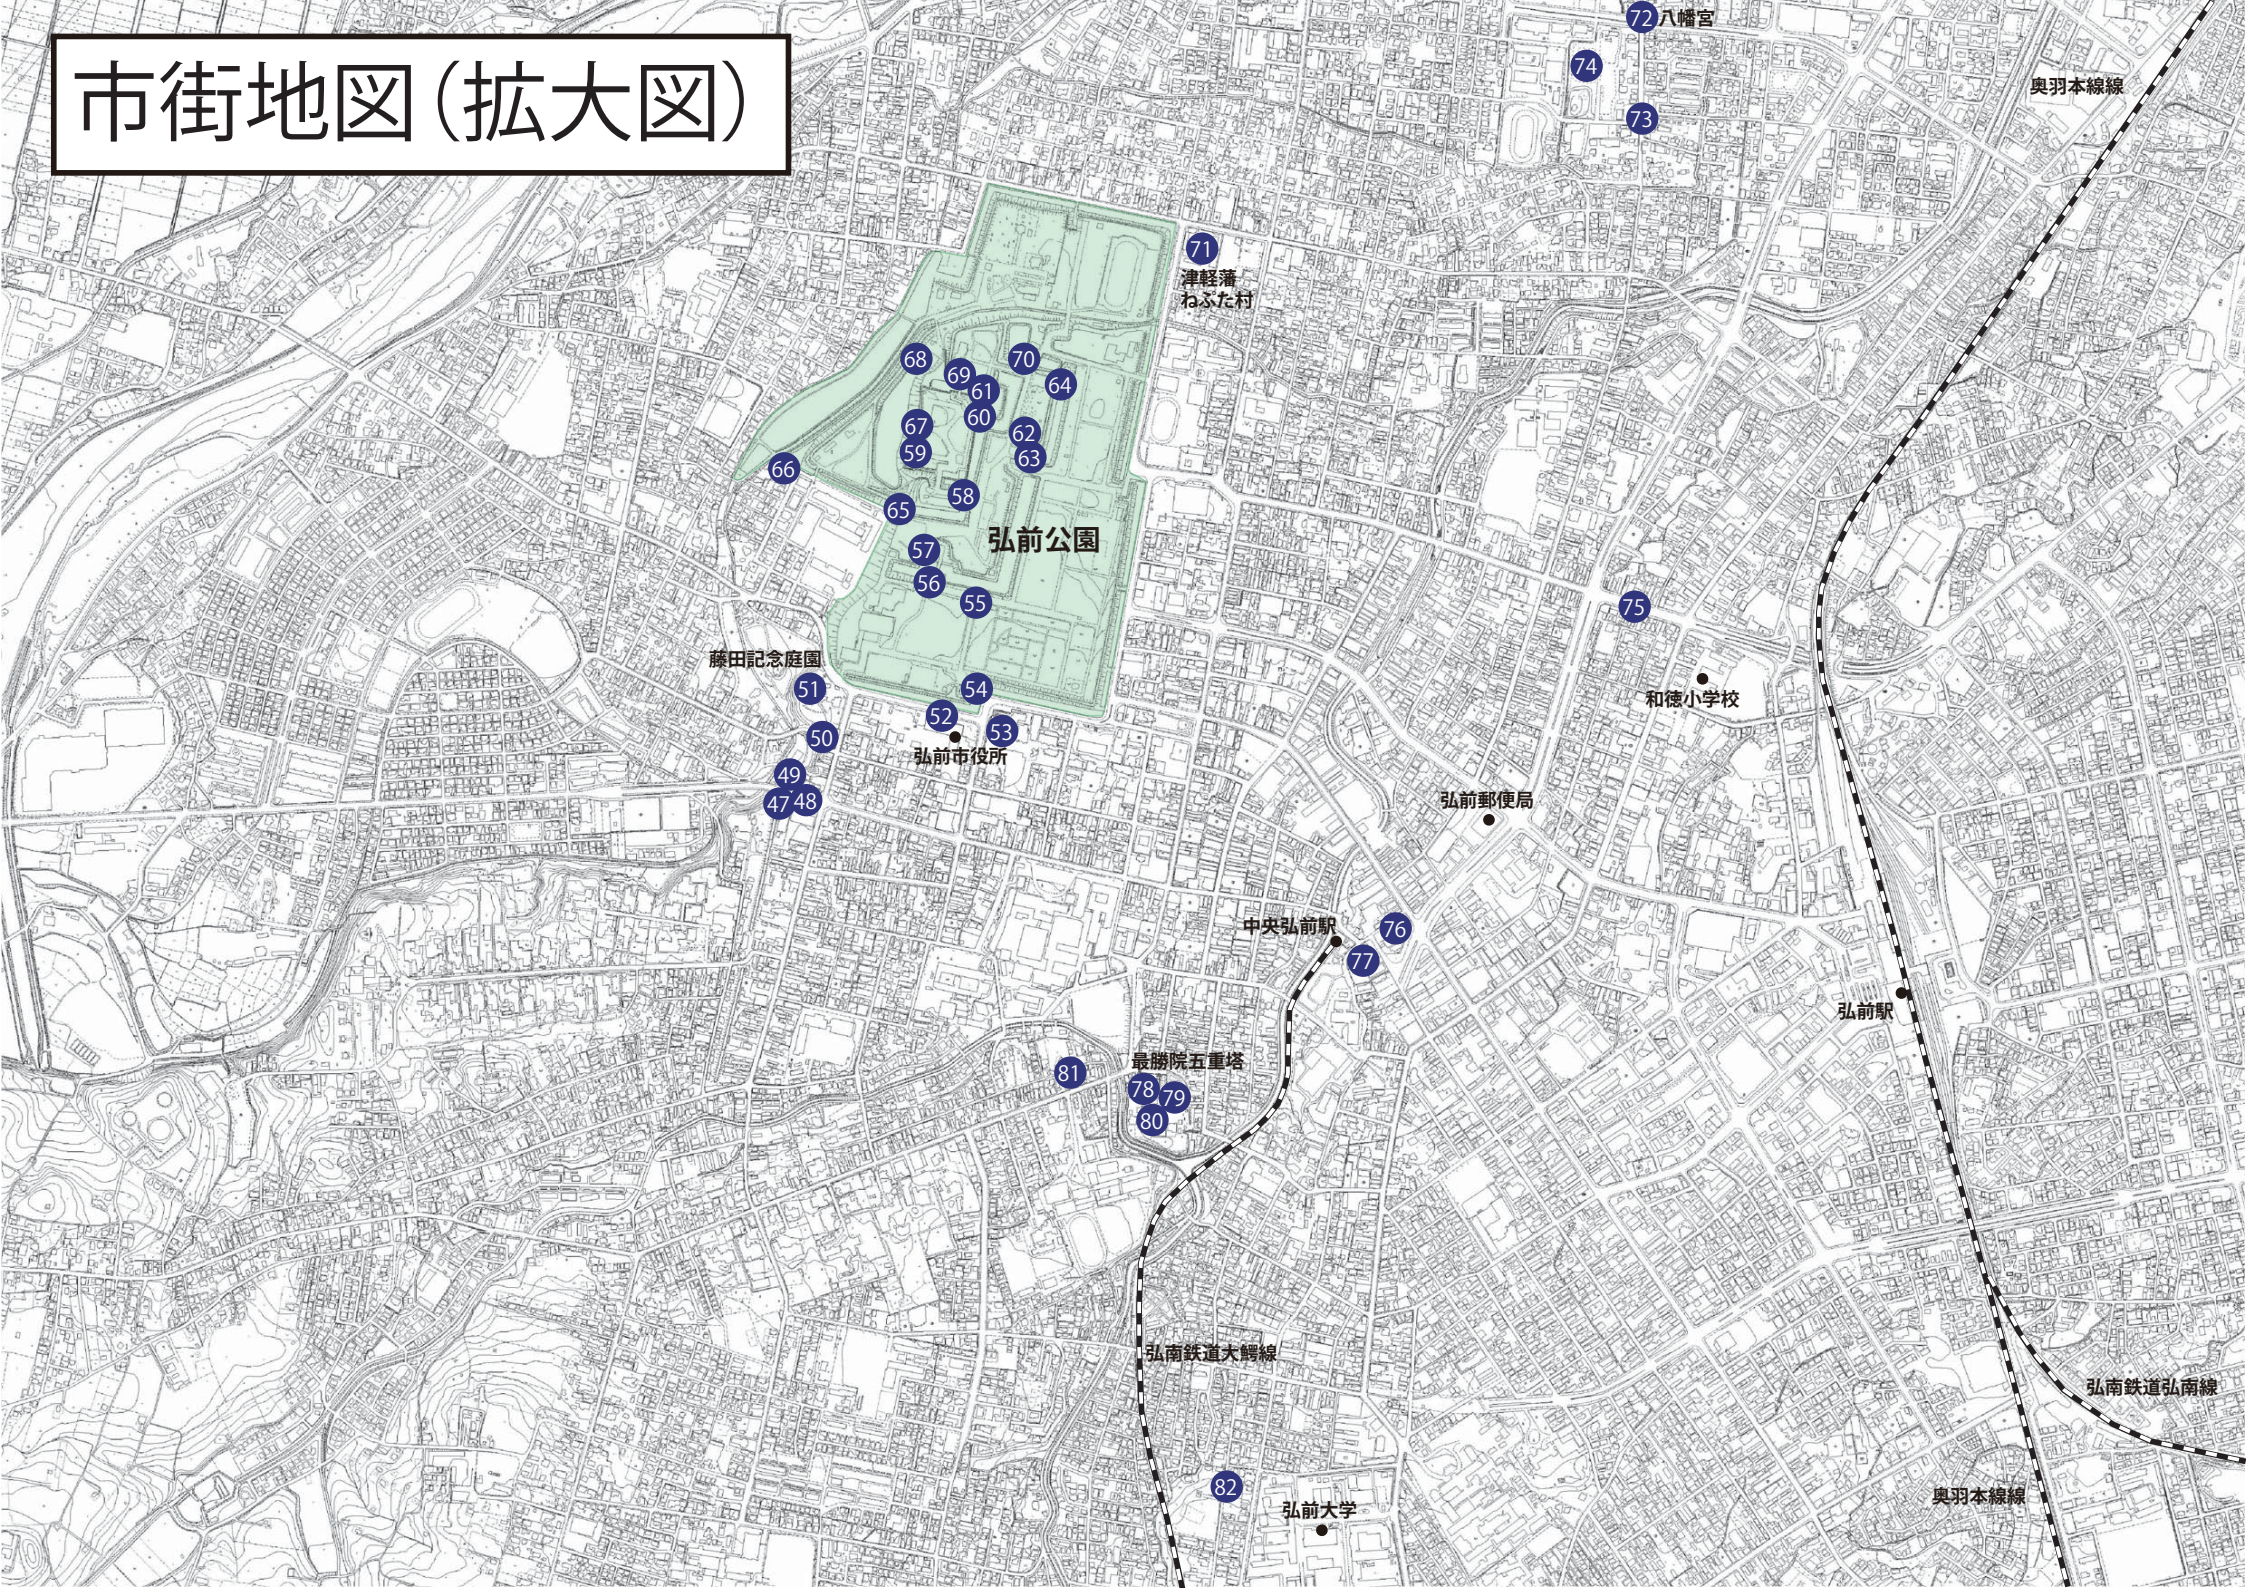

市街地図(拡大図)

弘前公園

藤田記念庭園

弘前市役所

弘前郵便局

中央弘前駅

最勝院五重塔

和徳小学校

弘前駅

弘前大学

弘南鉄道大鰐線

弘南鉄道弘南線

奥羽本線

奥羽本線

71 津軽藩
ねぶた村

74

73

75

76

77

81

78

79

80

60

62

63

65

58

57

56

55