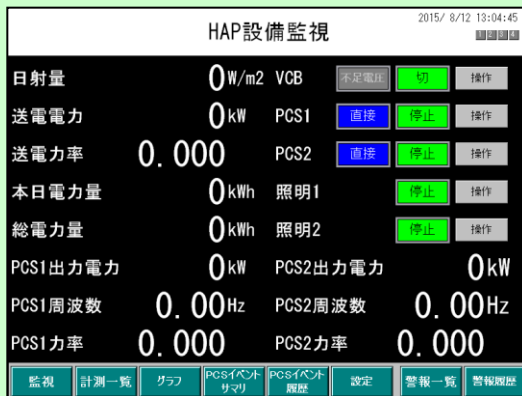

遠方監視システム

ひろさきアップルパワー

詳細な発電状況を監視

コンサルE2&M

詳細な発電状況の監視と
タッチパネルによる操作

各種モバイル

ホームページより
発電量と監視カメラ画像の
閲覧が誰でも可能