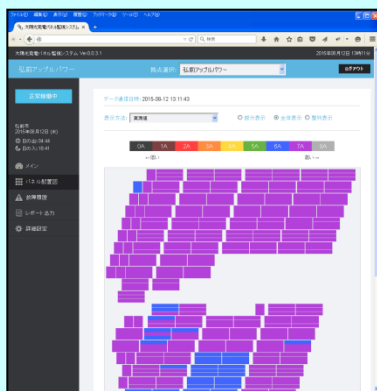

遠方監視システム

ひろさきアップルパワー

詳細な発電状況を監視

コンサルE2&M

詳細な発電状況の監視と
タッチパネルによる操作

各種モバイル

ホームページより
発電量と監視カメラ画像の
閲覧が誰でも可能