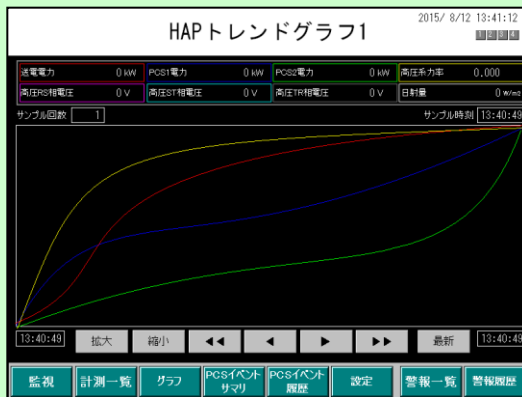

遠方監視システム

ひろさきアップルパワー

詳細な発電状況を監視

コンサルE2&M

詳細な発電状況の監視と
タッチパネルによる操作

各種モバイル

ホームページより
発電量と監視カメラ画像の
閲覧が誰でも可能