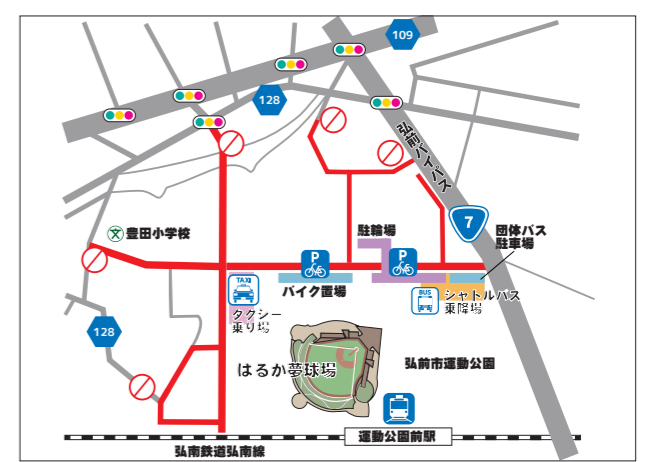

! 当日、運動公園周辺は安全確保や渋滞回避のため交通規制を実施しており、運動公園内の駐車場は利用できません。また、近隣の商業施設などへの駐車や路上駐車等は固くお断りします。

■問い合わせ先 弘前市プロ野球一軍戦誘致実行委員会事務局(スポーツ振興課内、☎40-7115)