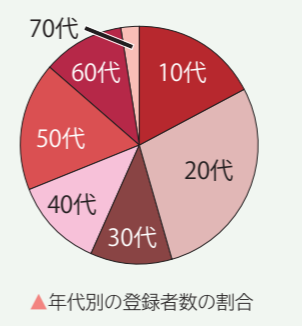

センターに登録すると募集情報をEメールで受け取れます。センター窓口で直接申し込みか、QRコードから登録を。

ホームページや各種SNSでも随時、情報を発信しています。ぜひチェックしてください。

ひろさきボランティアセンター

周りにいい人ぶっていると思われそう…

ボランティア活動は、参加する側にもプラスの効果をもたらします。ぜひ前向きに考えてみましょう。

仲間ができる 活動の喜びや楽しさを分かち合える仲間に出会うチャンスができます。

視野が広がる コミュニケーションや知識、価値観などの視野が広がります。子どもや学生の社会勉強にもなります。

年齢が近い人たちと一緒に活動したい…

センターには幅広い年代の人が登録しているので、年齢が近い人と一緒に活動する機会もたくさんあります。

▼個人登録者数 **81人**
※令和4年9月末時点。

自分に何が向いているかわからない…

次に挙げるように、ボランティア活動の分野はさまざまです。どれが自分に合っているかわからない人は身近なことや、興味があることから探してみましょう。