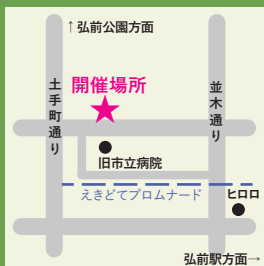

# 未来の広場のデザイン案について 意見を聞かせてください

健康づくりのまちなか拠点の広場として整備  
予定の旧第一大成小学校跡地で、オープン  
ハウス形式のワークショップを実施します。

今回は弘前・東京・米国ポートランドのデザ  
イナーが集まり、今年2月に実施した第1回市  
民ワークショップの結果を踏まえて作成した  
デザイン案や、今後の広場利用、機能につい  
て皆さんの想いをお聞きします。

## 【オープンハウス形式とは】

会場に展示しているデザイン案等を見  
ていただきながら、その場で意見  
を集める機会です。所要時間15分ほ  
ど、ふらっと気軽に立ち寄っていただ  
けるのが特徴です。

そのほかの詳細は  
こちらから→

4月20日(土)  
11時～15時

お好きな時間に  
お越しください

場所：旧第一大成小学校跡地(土手町)

※雨天時(幼児ことばの教室)

【主催】弘前市健康づくりのまちなか拠点整備推進室