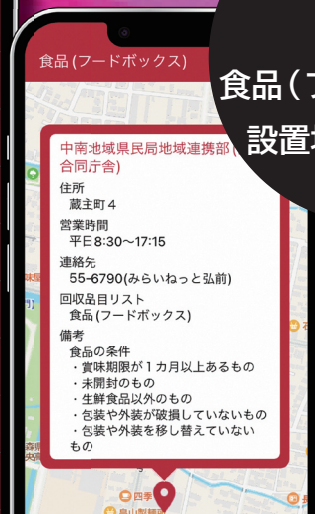

より便利に！より進化！

弘前市ごみ収集アプリ リニューアル

アプリ累計
1万6,000
ダウンロード突破！

NEW

お知らせ新着時に
プッシュ機能で
端末にメッセージが
届く！

NEW

資源物回収拠点
マップに
食品(フードボックス)
設置場所を追加！

point
01

ごみ収集日を 通知でお知らせ

ごみ収集日の前日と当日に収集するご
みを通知でお知らせします。

point
02

ごみの分別情報が 簡単に分かる！

ごみの名前を検索するとどのごみ
に分類すればいいのかわかります。

point
03

資源物の回収場所を 検索できる！

資源物の回収場所をマップ表示しま
す。品目から回収場所も検索できます。