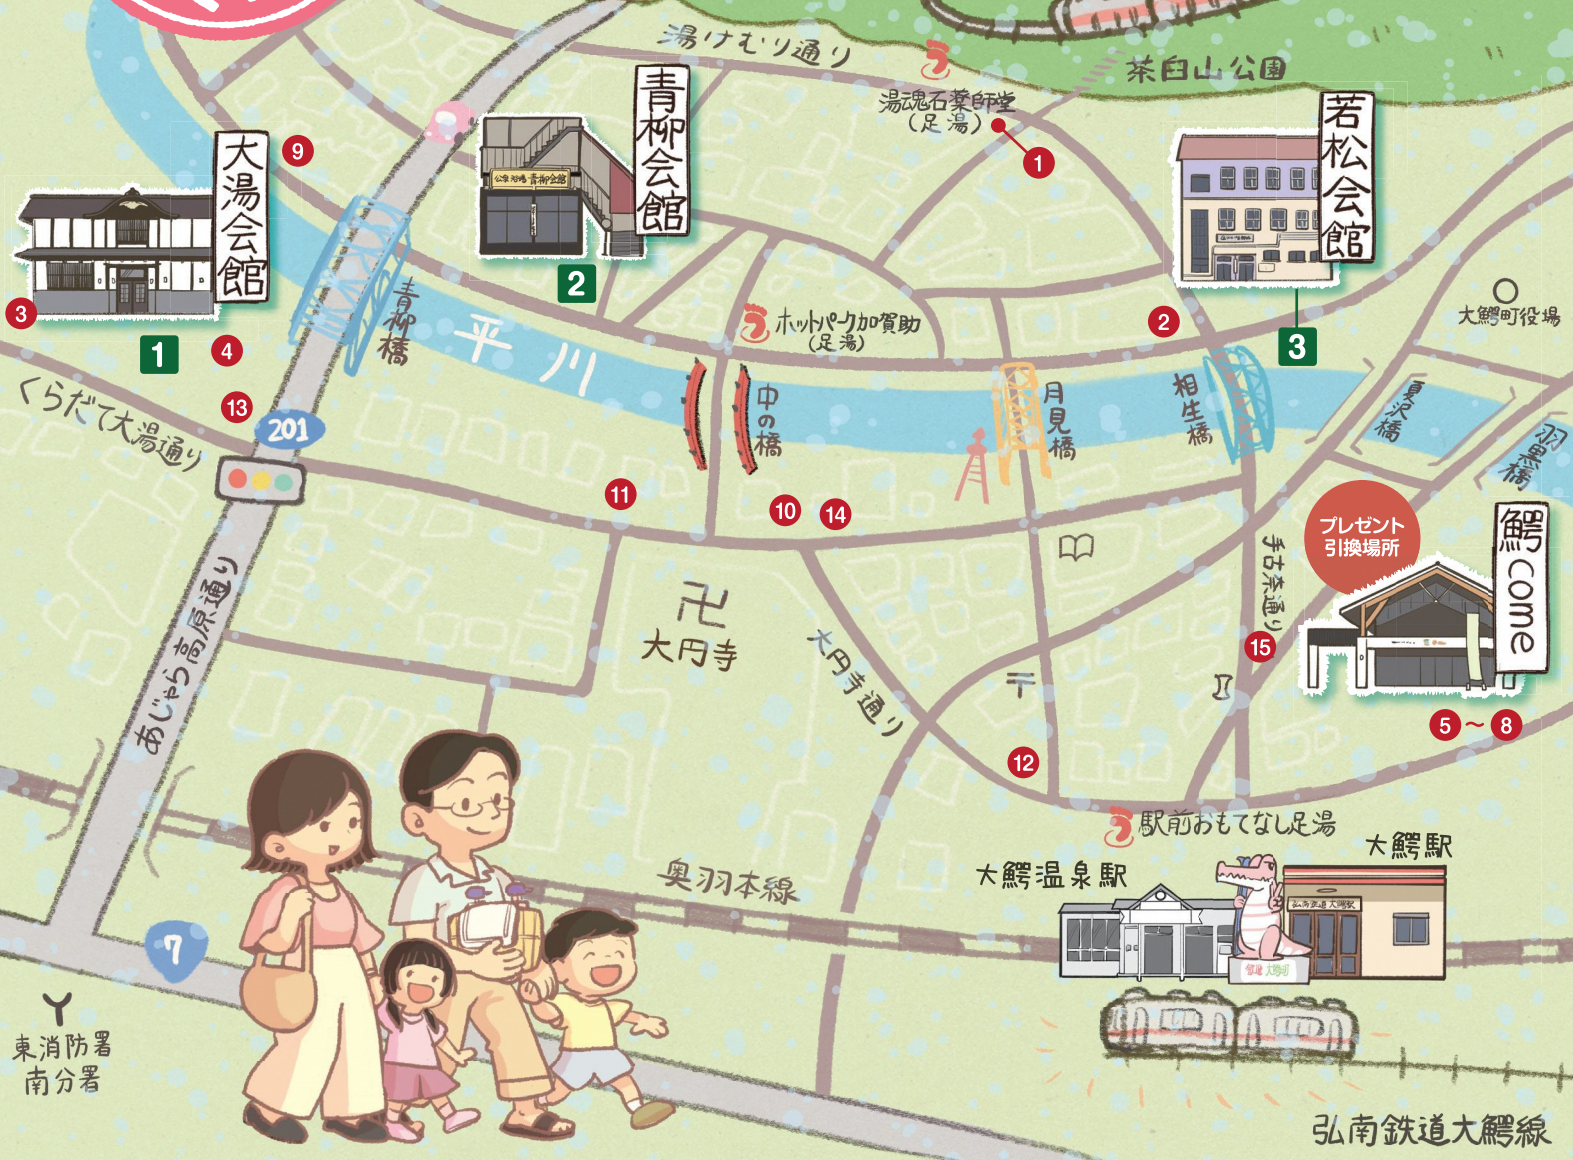

スタンプ台紙

電車スタンプ

※押印は1日1回限りです。
(大鰐駅下車時)

1日目

2日目

3日目

4日目

参加施設スタンプ

※押印は1施設1回限りです。
(お会計時)

1施設目

2施設目

3施設目

4施設目

電車スタンプと
参加施設スタンプをそれぞれ4つ
集めるとオリジナルグッズを
もれなくプレゼント!!

参加方法

- 1 スタンプラリー冊子を
駅・電車内等からゲットします。
- 2 大鰐駅で下車する際に、運転士又は
駅係員から電車スタンプを冊子に
押してもらいます。※1日1回限り
- 3 参加施設を利用し、お会計時に参加施設
スタンプを冊子に押してもらいます。
※押印は1施設1回まで
- 4 電車スタンプ4日分と参加施設スタンプ
4施設分をすべて集めたら、プレゼント引換所
(鰐come)に冊子を提出します。その場で
オリジナルグッズをプレゼントします。
※プレゼントはお一人様当日1回限り

- A ケロリンお風呂グッズ
【限定数 合計25個】
・バスマット5個
・フェイスタオル10個
・ブラコップ10個

- B 弘南鉄道オリジナル手ぬぐい
【限定数なし】

A・Bのどちらか1個をプレゼント!

お問い合わせ

弘南鉄道活性化支援協議会利用促進部会
(事務局 弘前市地域交通課) TEL:0172-35-1124

時刻表・イベント情報はこちらから! 弘南鉄道ホームページ →

大鰐線に乗って
参加施設でスタンプを
集めてオリジナル
グッズをもらおう!

食べて！
飲んで！泊まって！
おおわに応援
スタンプラリー
マップ

ゆっくり ゆったり 温泉街巡り！

参加施設一覧

(各施設の営業時間・定休日等はホームページ等でご確認ください)

弘南鉄道生活応援きっぷ 「わにサポ」協賛施設【15施設】

- 1 昇泉閣 紅葉館(宿泊)
大鰐町大鰐字大鰐171-1 TEL:0172-48-3231
- 2 旅館きしもと(宿泊)
大鰐町大鰐字大鰐86-1 TEL:0172-48-3267
- 3 不二やホテル(宿泊)
大鰐町蔵館字川原田63 TEL:0172-48-3221
- 4 登録有形文化財の宿 ヤマニ仙遊館(宿泊)
大鰐町蔵館字村岡47-1 TEL:0172-48-3171
- 5 鰐come 鰐の湯(入浴施設) **プレゼント引換場所**
大鰐町大鰐字川辺11-11 TEL:0172-49-1126
- 6 鰐come お食事処花りんご(飲食)
大鰐町大鰐字川辺11-11 TEL:0172-49-1126
- 7 鰐come ファストフードコーナーうえるかむ(飲食)
大鰐町大鰐字川辺11-11 TEL:0172-49-1126
- 8 鰐come 売店メルカート(お土産)
大鰐町大鰐字川辺11-11 TEL:0172-49-1126
- 9 地酒の駅 そうま屋米酒店(米・酒)
大鰐町大鰐字湯野川原109-7 TEL:0172-48-3034
- 10 朝日屋 日景食堂(食堂)
大鰐町大鰐字大鰐55-2 TEL:0172-48-3430
- 11 焼肉ささき(お食事)
大鰐町蔵館字村岡18-1 TEL:0172-48-5471
- 12 ランチとおそざいの店 なてしこ(お食事)
大鰐町大鰐字前田63-4 TEL:080-6036-8588
- 13 Restaurant & CafeBar WANY(お食事)
大鰐町蔵館字村岡47-1 TEL:0172-49-1082
- 14 Casa del Perro(お食事)
大鰐町大鰐字大鰐48-1 TEL:050-8884-8600
- 15 From O(お食事)
大鰐町大鰐字大鰐4-1 TEL:0172-55-9933