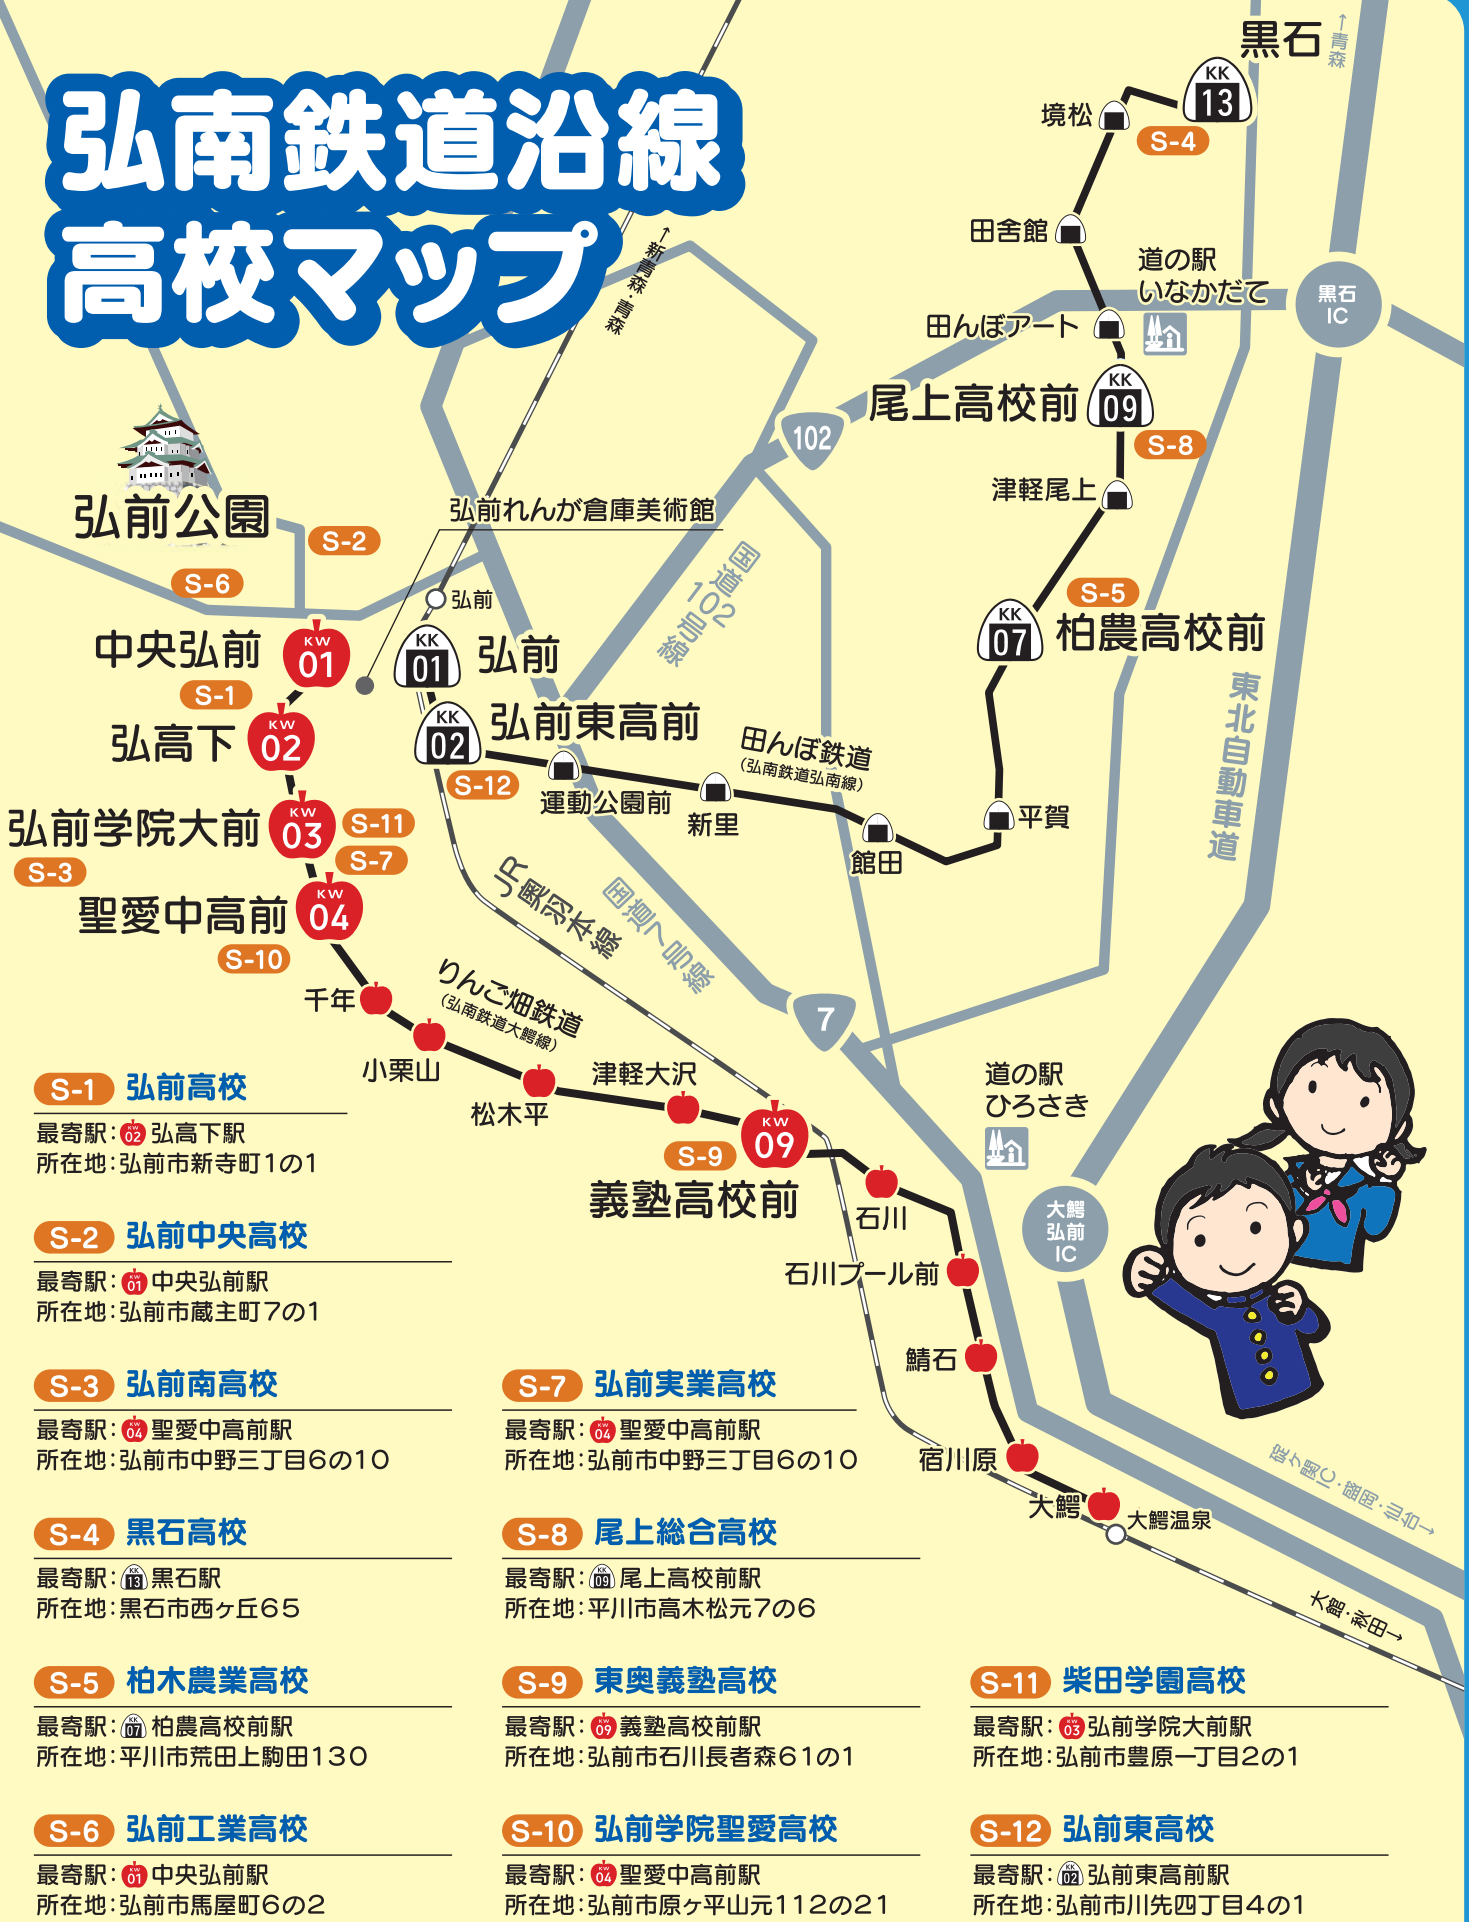

弘南鉄道沿線 高校マップ

S-1 弘前高校

最寄駅: 02 弘高下駅
所在地: 弘前市新寺町1の1

S-2 弘前中央高校

最寄駅: 01 中央弘前駅
所在地: 弘前市蔵主町7の1

S-3 弘前南高校

最寄駅: 04 聖愛中高前駅
所在地: 弘前市中野三丁目6の10

S-4 黒石高校

最寄駅: 黒石駅
所在地: 黒石市西ヶ丘65

S-5 柏木農業高校

最寄駅: 07 柏農高校前駅
所在地: 平川市荒田上駒田130

S-6 弘前工業高校

最寄駅: 01 中央弘前駅
所在地: 弘前市馬屋町6の2

S-7 弘前実業高校

最寄駅: 04 聖愛中高前駅
所在地: 弘前市中野三丁目6の10

S-8 尾上総合高校

最寄駅: 09 尾上高校前駅
所在地: 平川市高木松元7の6

S-9 東奥義塾高校

最寄駅: 09 義塾高校前駅
所在地: 弘前市石川長者森61の1

S-10 弘前学院聖愛高校

最寄駅: 04 聖愛中高前駅
所在地: 弘前市原ヶ平山元112の21

S-11 柴田学園高校

最寄駅: 03 弘前学院大前駅
所在地: 弘前市豊原一丁目2の1

S-12 弘前東高校

最寄駅: 02 弘前東高前駅
所在地: 弘前市川先四丁目4の1