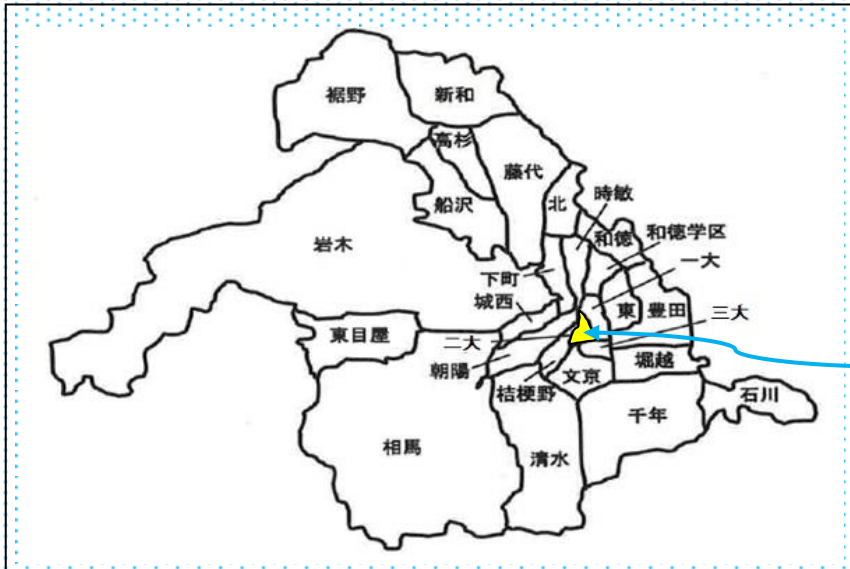

# 二大地区は こんなところ

## 地区の成り立ち・特徴

昭和34年、市町会連合会の設立と同じく64年を経過している二大地区町会連合会は、昭和50年・52年の土淵川寺沢川大水害及び平成3年のりんご台風で地域住民共助の大切さを痛感。平成16年に第一大成小学校と第二大成小学校が合併した大成小学校ですが、町会連合会は合併できておりません。二大地区の夏には宵宮の花火がドーンと鳴り、八坂神社・最勝院、胸肩神社、富田稻荷神社、住吉神社・松尾神社と、夏は宵宮が賑わいます。

## 市内地区配置図(全26地区)

二大地区はここだよ!