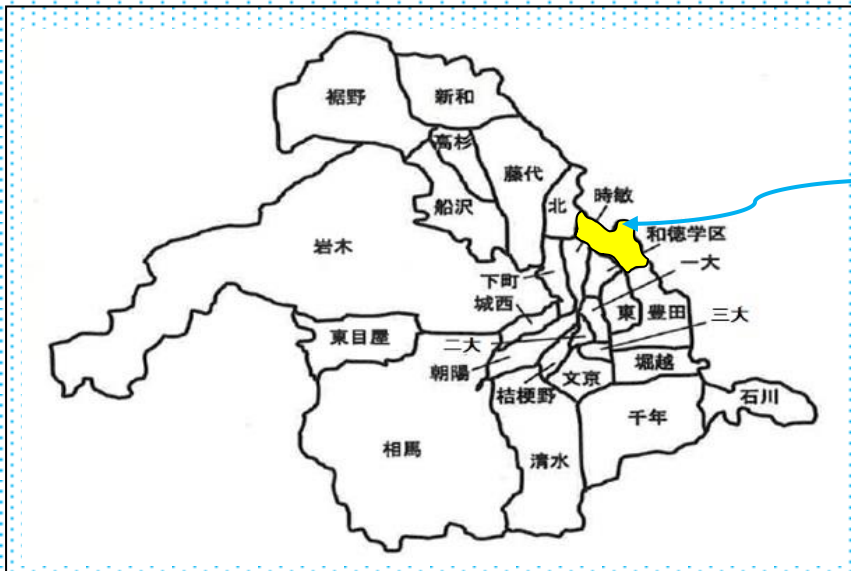

# 和徳地区は こんなところ

Welcome!  
和徳地区へようこそ!

## 地区内の町会

撫牛子町会 大久保町会  
津賀野百田町会 ニュータウン大久保町会  
神田一町会※ ※地区町会連合会未加入

ぜひ町会に  
入ってね!!

## 地区の成り立ち・特徴

市立城東小学校の学区となっており、古くから居住している地域と新しい振興住宅地域の2つの顔をもった地域です。また、景色に趣のある地域でもあり、国道7号線沿いの桜並木は弘前公園に匹敵する見事なもので、津賀野地域から見える岩木山も格別なものです。水田やりんご畑も広がり、城東小学校を中心に、児童と年齢の高い方々とのコミュニケーションを大切にしている地域です。

## 市内地区配置図 (全26地区)

和徳地区はここだよ!