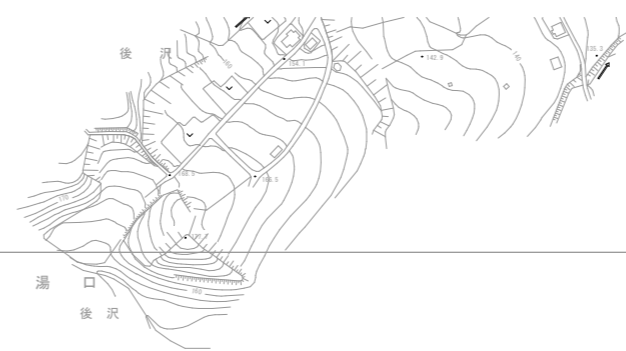

瀬 口

の下り山

瀬 口
後 沢

弘 前 市

区域外

山 下

坂 元

山 元