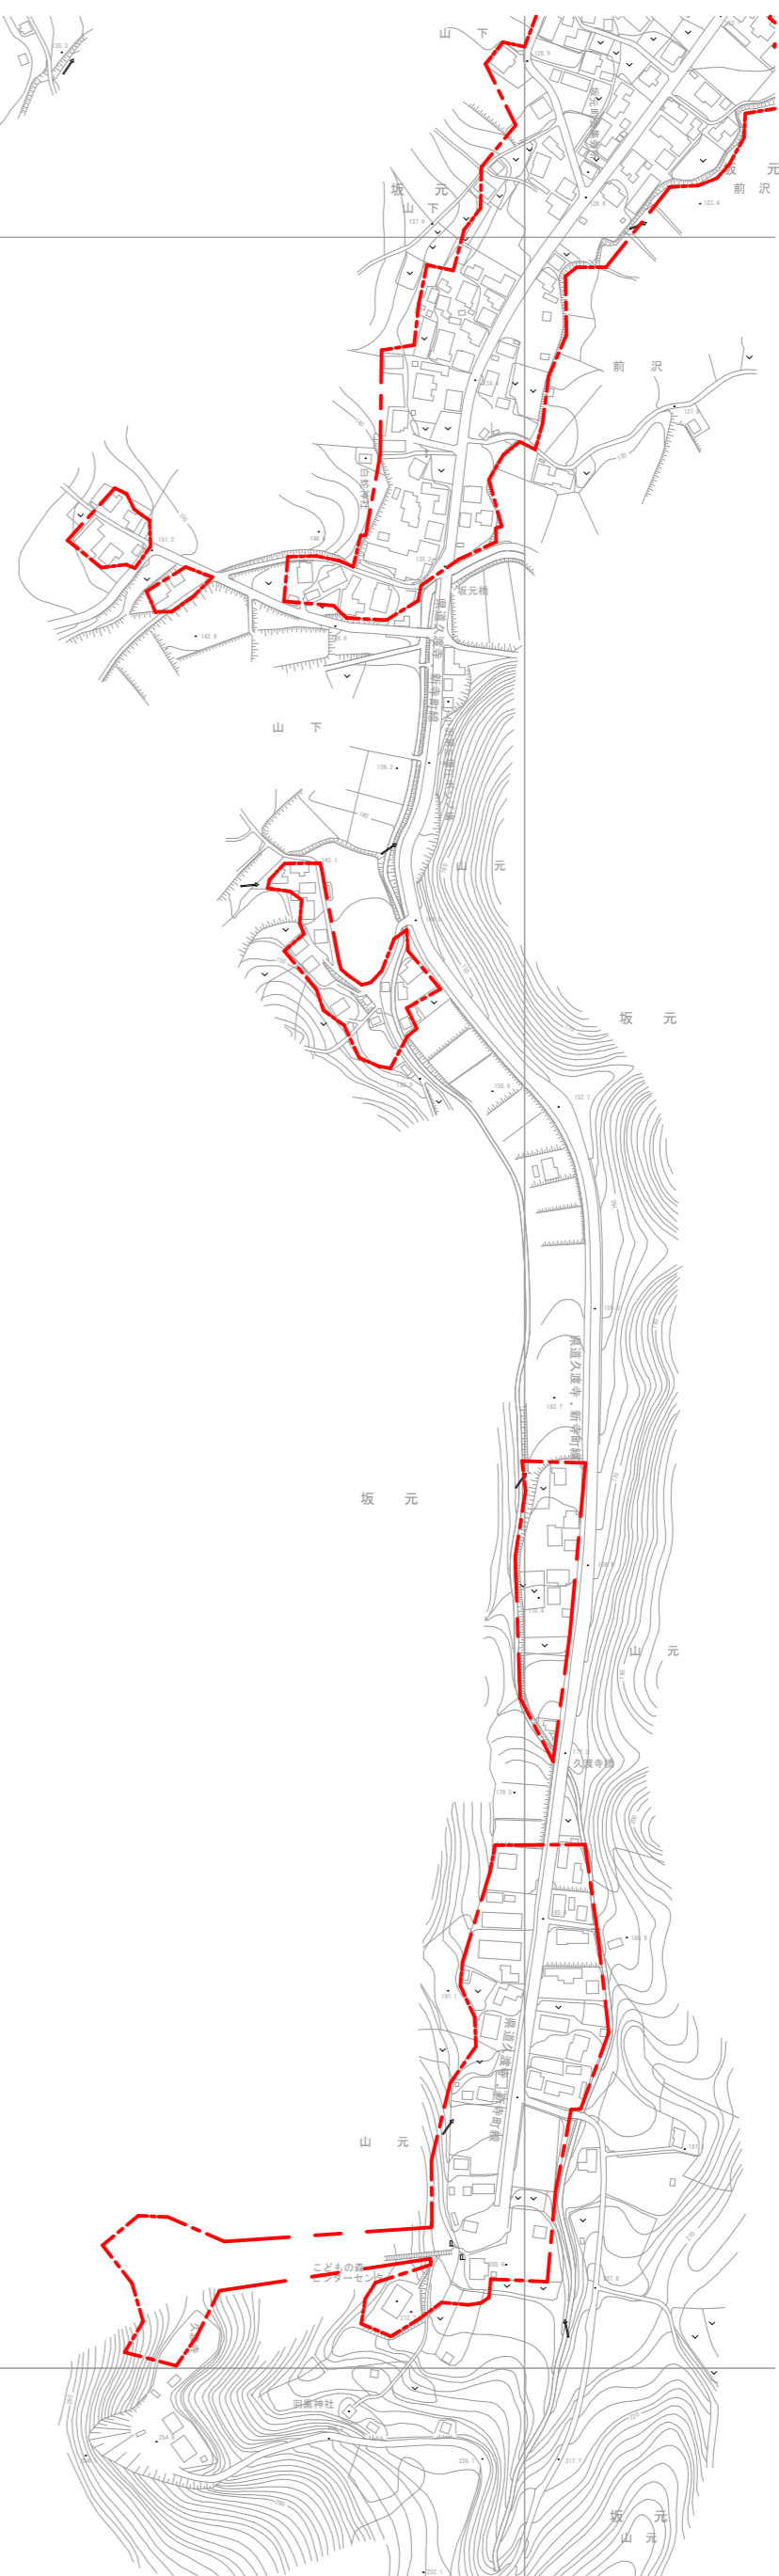

瀬 口

の下り山

瀬 口
後 沢

弘 前 市

区域外

山 下

坂 元

山 元

山 元