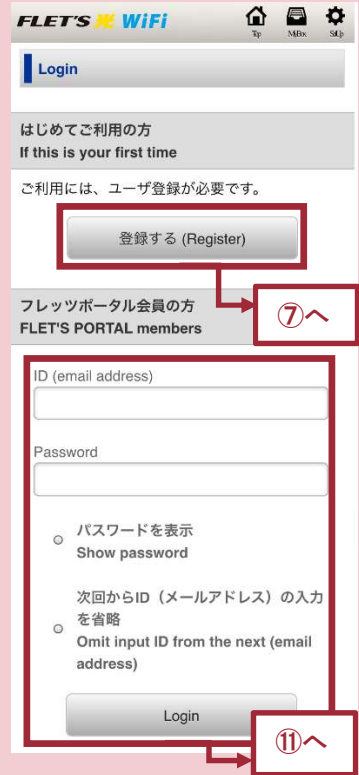

## ②ブラウザを起動し画面を更新

## ③「Internet」を選択

## ④「弘前無料 Wi-Fi(60分×無制限)」を選択

⑤「利用上の注意に同意する」をチェックして「Login」を選択

⑥はじめてご利用の方はユーザ登録、フレッツポータル会員の方はID/Passwordを入力

⑦ID/Passwordを入力して「登録する」を選択

⑧「登録する」を選択

⑨登録したメールアドレス宛に届いたメールを確認し、表示されているURLを選択

⑩「サービスを利用する」を選択

⑪画面が自動で切り替わるまで待機