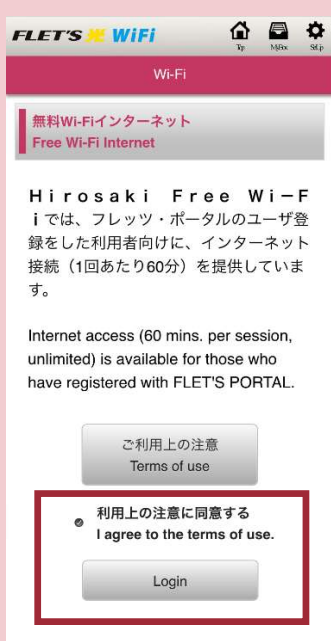

## ②ブラウザを起動し画面を更新

## ③「Internet」を選択

## ④「弘前無料 Wi-Fi(60分×無制限)」を選択

⑤「利用上の注意に同意する」をチェックして「Login」を選択

⑥はじめてご利用の方はユーザ登録、フレッツポータル会員の方はID/Passwordを入力

⑦ID/Passwordを入力して「登録する」を選択

⑧「登録する」を選択

⑨登録したメールアドレス宛に届いたメールを確認し、表示されているURLを選択

⑩「サービスを利用する」を選択

⑪画面が自動で切り替わるまで待機