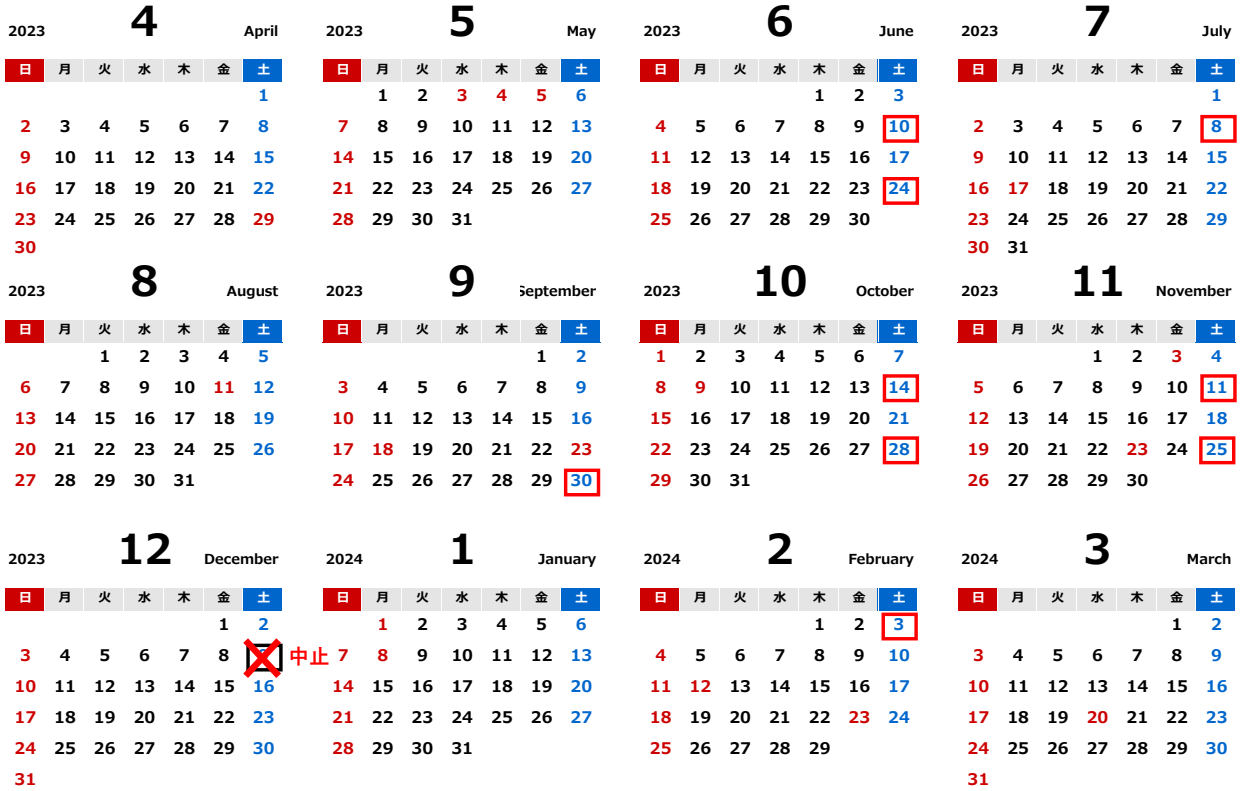

令和5年度Bi・Biっとスペース実施予定カレンダー

 … 9:30~11:30

場所：千年公民館
(弘前市大字小栗山字川合115-1)

中止