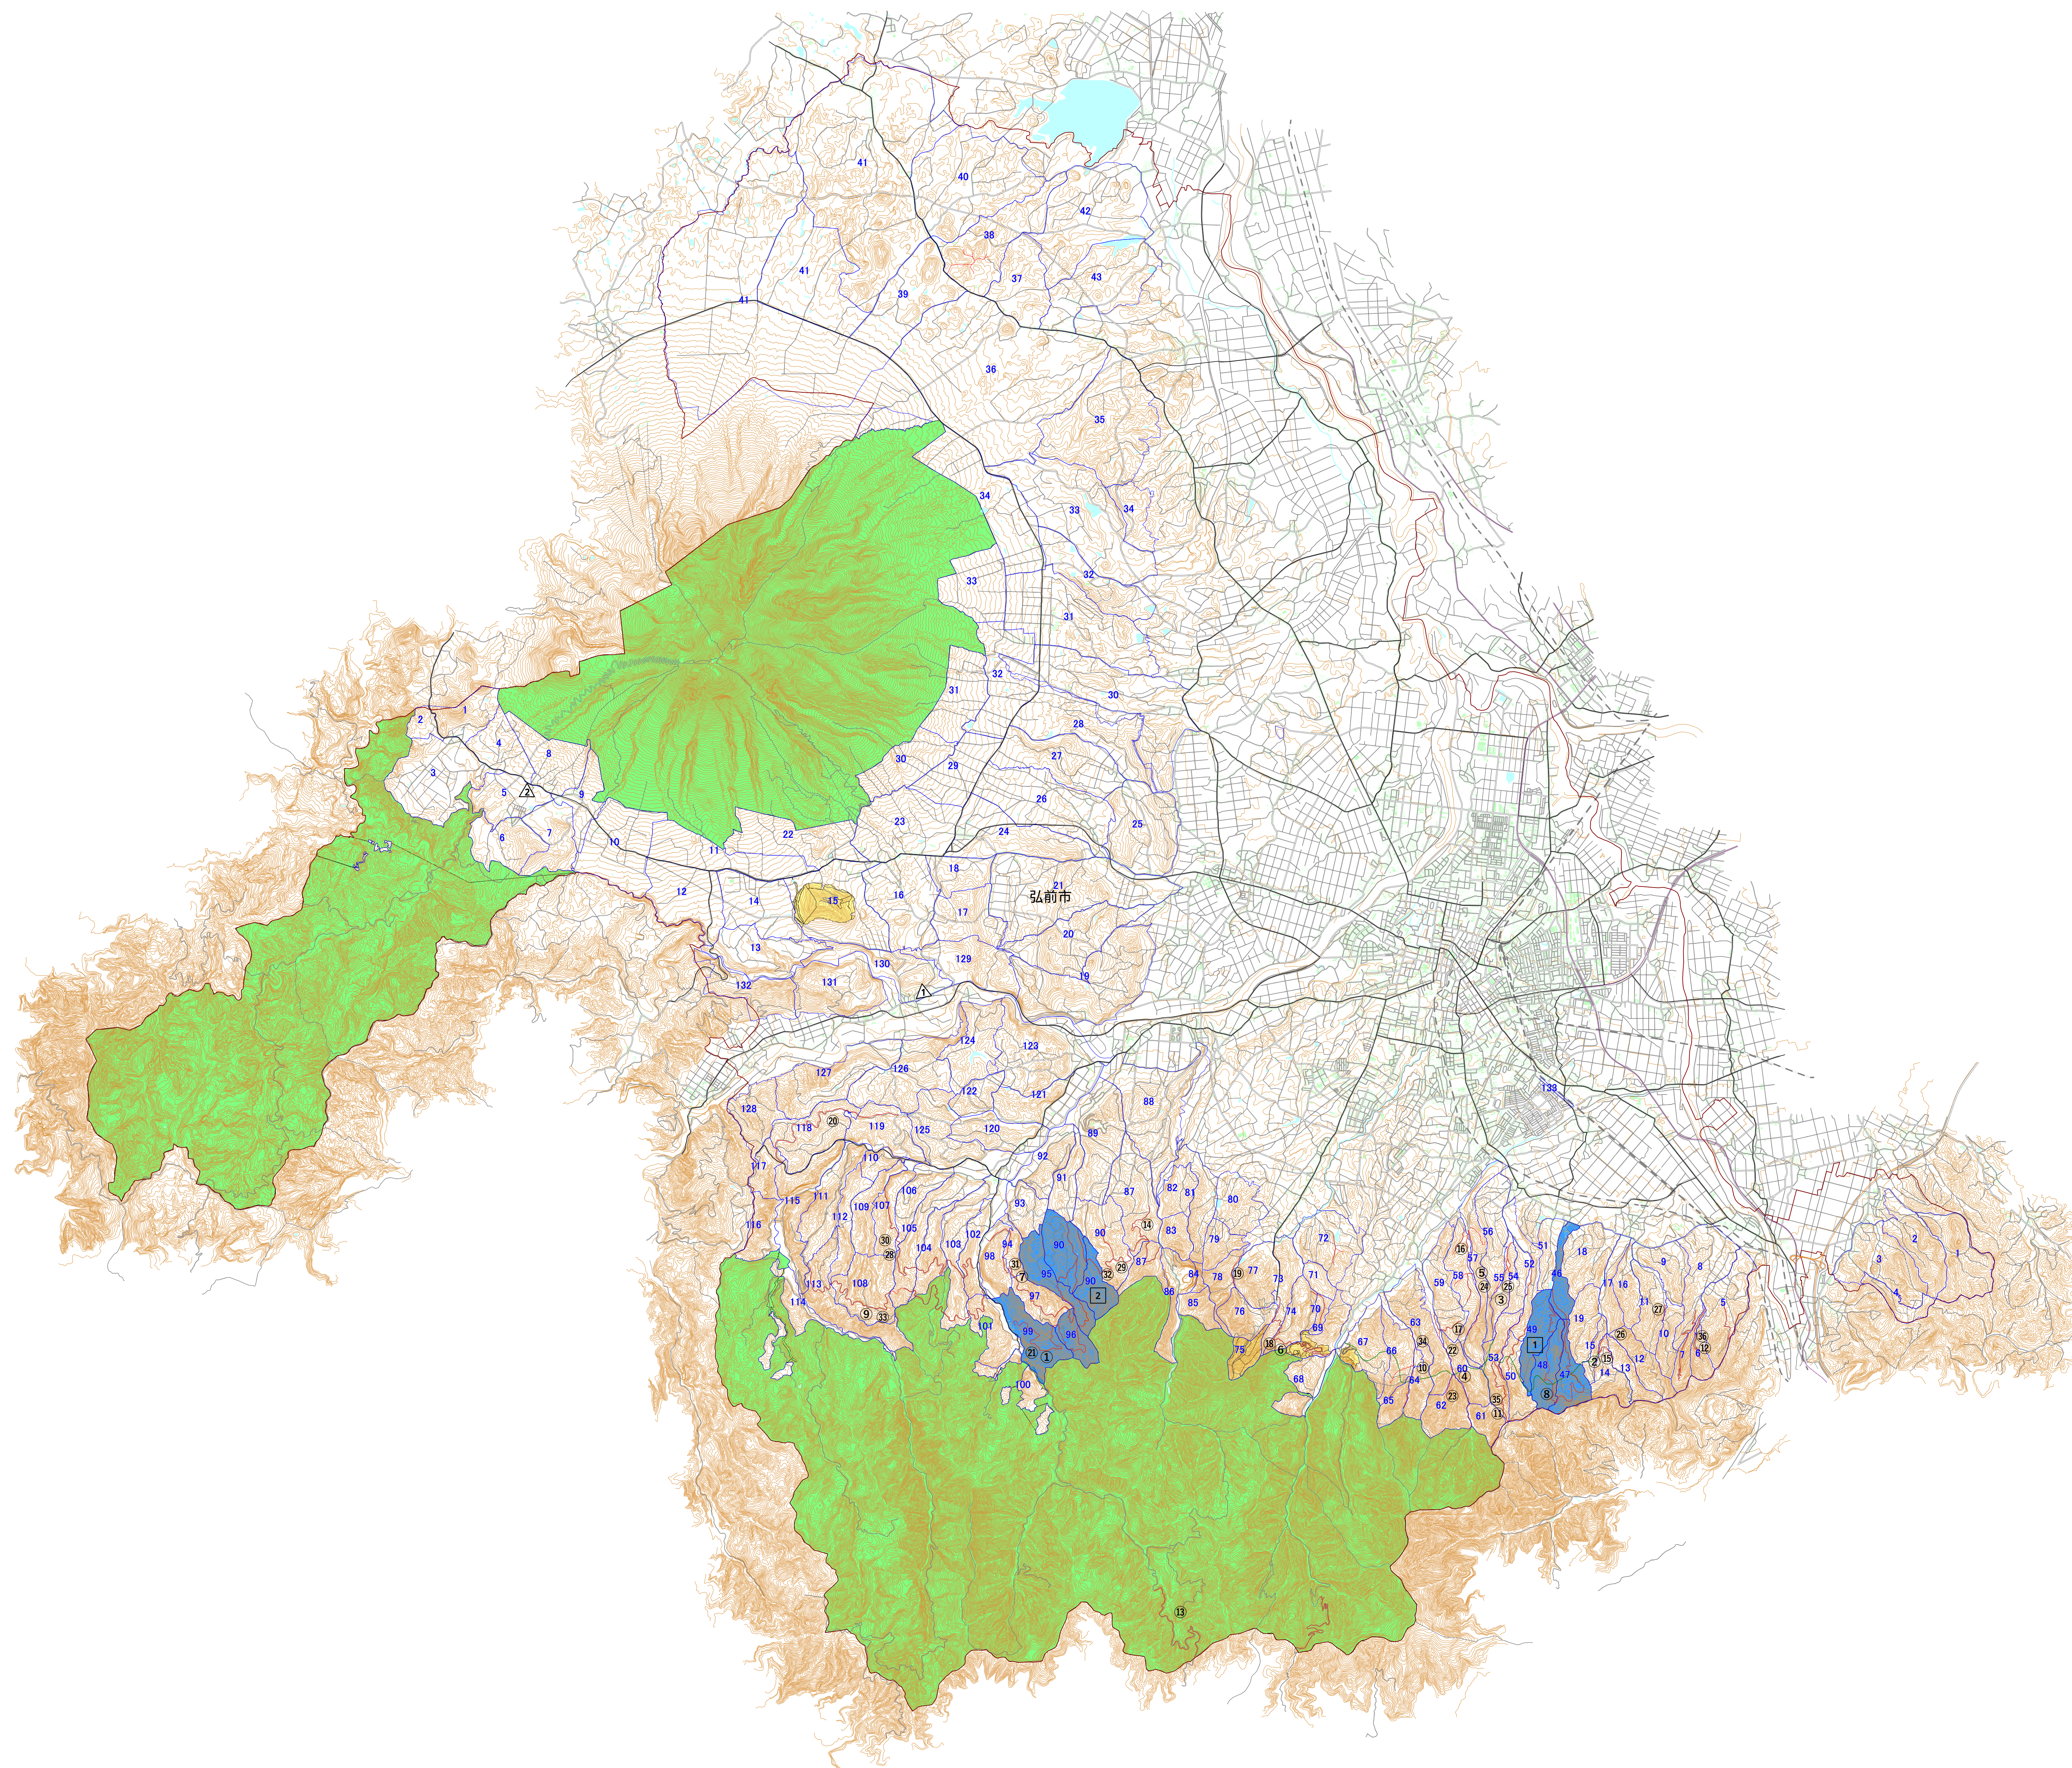

弘前市森林整備計画概要図 S=1 : 50,000

凡 例	
市町村界	
林班	
国有林 (市南部・市西部・岩木山)	
保健機能森林区域	
路網整備等推進区域	
林道	
林道開設予定線	
国道	
高速道路	
県道	
林産物の生産、流通、加工販売施設	
林道の開設又は拡張に関する計画	