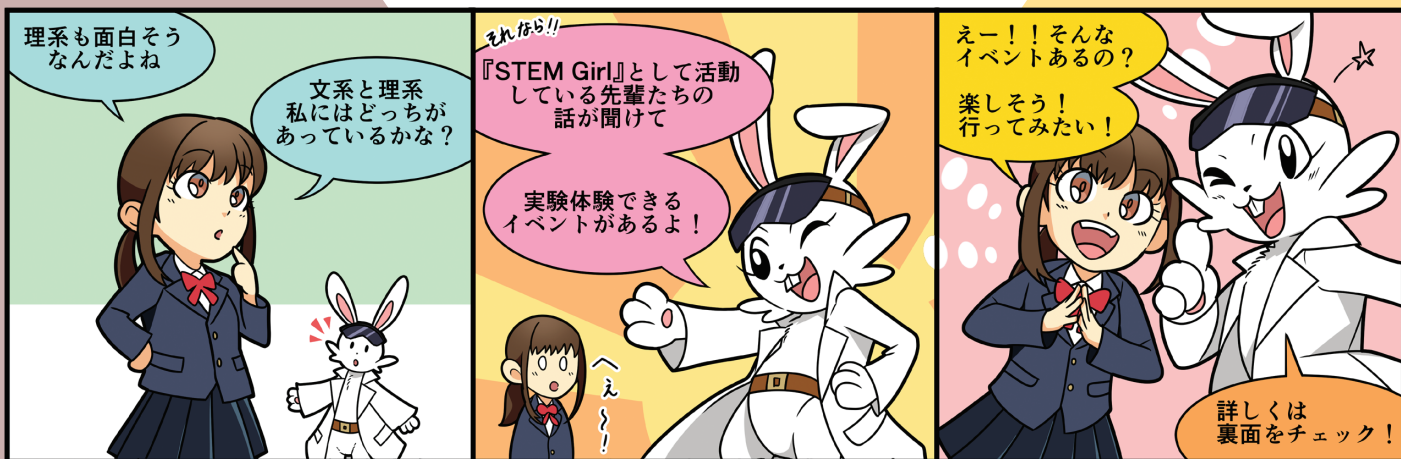

理工系女子って
ちょっとかっこいい!!

参加無料
100名
(要予約)

Let's be a

STEM

レッツ・ビ・ア・ステムガール!!

Girl!!

STEM : Science, Technology, Engineering and Mathematics

～地域から未来の理工系女子を～

2019年 **9月1日** (日) 13:00~16:00 (12:30開場)

@ 弘前文化センター

主催 内閣府 共催 弘前市

Let's be a

STEM Girl!!

～地域から未来の理工系女子を～

内閣府では、次代を担う理工系女性人材の育成に向けて、「理工チャレンジ(リコチャレ)」として、科学技術や理工系分野に対する興味関心や理解を向上させるための取組を推進しています。

「理工系選択の未来」を知ることで将来の自分をしっかりとイメージしてみませんか。

人間とコンピュータの間の情報交換を促進することによって、豊かな身体経験を共有するBodySharingとHCI研究とその普及を目指す研究者兼起業家。手を制御する装置PossessedHandを発表しTime誌が選ぶ50の発明に選出。H2L, Incを創業し大学にて研究活動も継続する。

日時

2019年9月1日(日)

13:00～16:00(12:30開場)

会場

弘前文化センター

弘前市大字下白銀町19-4

【アクセス】