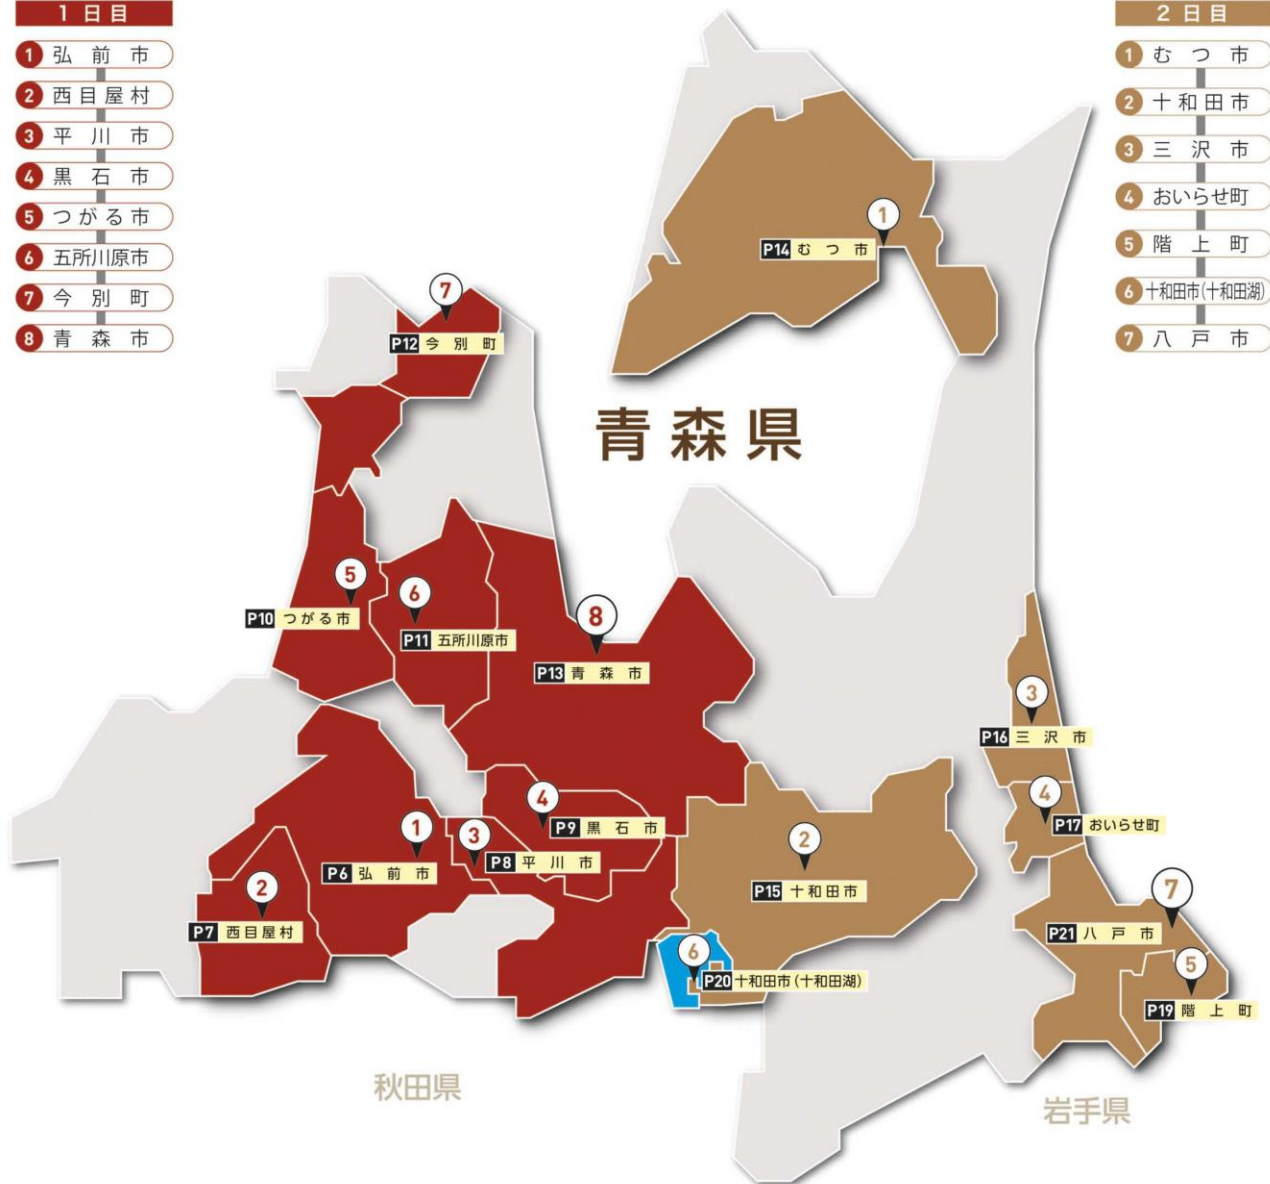

ルート県内概要と 見どころ

1日目…2021年6月10日(木)

2日目…2021年6月11日(金)

青森県の聖火リレーは、弘前市から出発し、青森市で1日目のセレブレーションを実施します。2日目は、むつ市を出発後、県東部をリレーし、八戸市でセレブレーションを実施します。

みどころは、美しい大自然が広がる西目屋村の世界自然遺産・白神山地や、迫力ある巨大ねぶたを展示している五所川原市の立佞武多(たちねぶた)の館、津軽海峡の海の底を貫き北海道と本州をつなぐ今別町の青函トンネル入り口、地域の人々の憩いの場であるむつ市の田名部川周辺、雄大で神秘的な自然が守られている十和田市の十和田湖でのリレーなどです。

また、1日目は齋藤春香さん、矢澤一輝さん、古坂大魔王さん、2日目は野口紀子さん、平田良子さん、上村鮎子さん、小原日登美さんなど、青森県にゆかりのある著名人もランナーとしてご参加いただく予定です。

西目屋村 見返り坂

十和田市 十和田湖

- 1 日目
- 1 弘前市
 - 2 西目屋村
 - 3 平川市
 - 4 黒石市
 - 5 つがる市
 - 6 五所川原市
 - 7 今別町
 - 8 青森市

- 2 日目
- 1 むつ市
 - 2 十和田市
 - 3 三沢市
 - 4 おいらせ町
 - 5 階上町
 - 6 十和田市(十和田湖)
 - 7 八戸市

青森県内各区間における出発・到着予定時間等

◆6月10日（木）

順	市町村名	出発予定地	出発予定時間	到着予定地	到着予定時間	走行距離
1	弘前市	弘前公園(本丸)★	9:52	ドコモショップ弘前駅前店前	10:24	2.5km
2	西目屋村	岩木川目屋溪谷清流公園	10:29	道の駅 津軽白神★	11:05	2.0km
3	平川市	平川市文化センター	11:20	平川市陸上競技場★	11:51	2.5km
4	黒石市	スポカルイン黒石★	14:00	御幸公園	14:21	1.6km
5	つがる市	旧制木造中学校講堂 (生涯学習交流センター 松の館★)	15:58	つがる市立向陽小学校	16:25	2.1km
6	五所川原市	立佞武多の館★	17:12	菊ヶ丘運動公園	17:38	2.0km
7	今別町	今別町役場★	17:53	青函トンネル入口広場	18:29	2.8km
8	青森市	青森市役所本庁舎	19:08	青い海公園	19:40	2.5km

<セレブレーション会場：青森市 青い海公園>

◆6月11日（金）

順	市町村名	出発予定地	出発予定時間	到着予定地	到着予定時間	走行距離
1	むつ市	むつ市イベント広場★	9:18	下北文化会館	10:02	3.0km
2	十和田市	市民交流プラザ	10:13	現代美術館アート広場★	10:47	2.7km
3	三沢市	三沢市立岡三沢小学校★	13:26	三沢市役所	14:02	2.9km
4	おいらせ町	青森県立百石高等学校★	15:11	おいらせ町立木内々小学校	15:42	2.5km
5	階上町	小舟渡漁港	17:06	はしかみハマの駅あるでい〜ば★	17:49	3.5km
6	十和田市(十和田湖)	十和田湖観光交流センター★	18:14	乙女の像	18:25	0.9km
7	八戸市	蕪嶋神社	18:57	館鼻漁港	19:40	3.4km