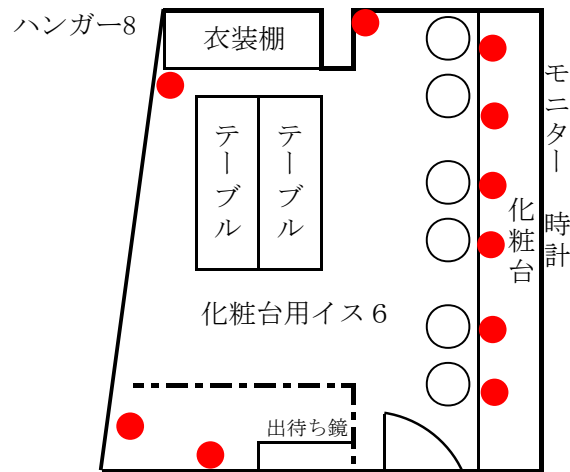

楽屋A 配置図

楽屋B 配置図

楽屋C 配置図

楽屋D 配置図

楽屋E 配置図

楽屋F 配置図

※ ● =コンセント

※上手3Fの流し台にお盆1、ポット2、急須1、茶こぼし1、茶碗10、冷蔵庫1あります。

※姿見（キャスター付）4台あります。