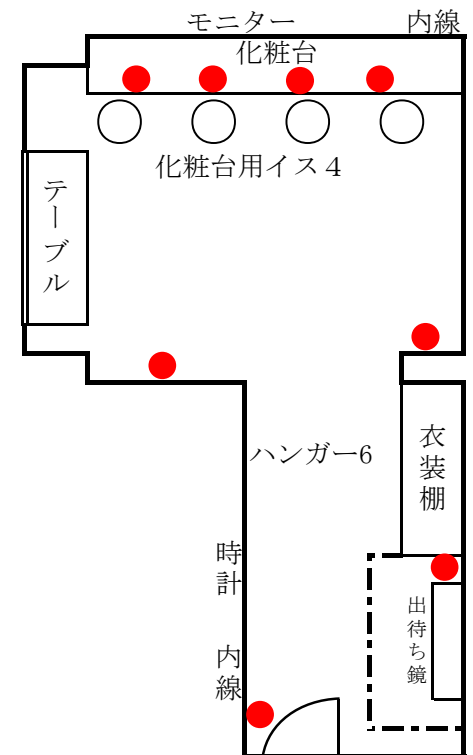

楽屋A 配置図

楽屋B 配置図

楽屋C 配置図

楽屋D 配置図

楽屋E 配置図

楽屋F 配置図

※ ● =コンセント

※上手3Fの流し台にお盆1、ポット2、急須1、茶こぼし1、茶碗10、冷蔵庫1あります。

※姿見（キャスター付）4台あります。