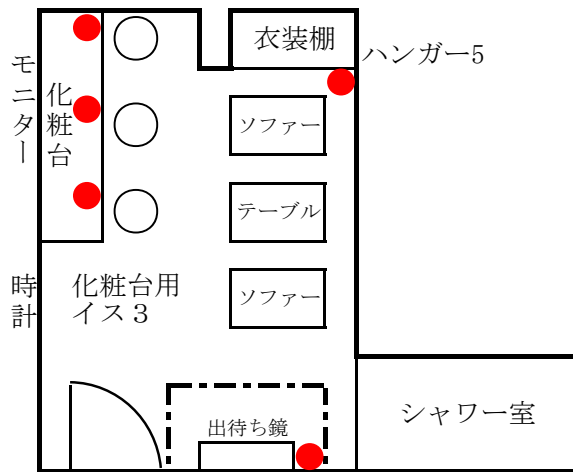

楽屋A 配置図

楽屋B 配置図

楽屋C 配置図

楽屋D 配置図

楽屋E 配置図

楽屋F 配置図

※ ● =コンセント

※上手3Fの流し台にお盆1、ポット2、急須1、茶こぼし1、茶碗10、冷蔵庫1あります。

※姿見（キャスター付）4台あります。