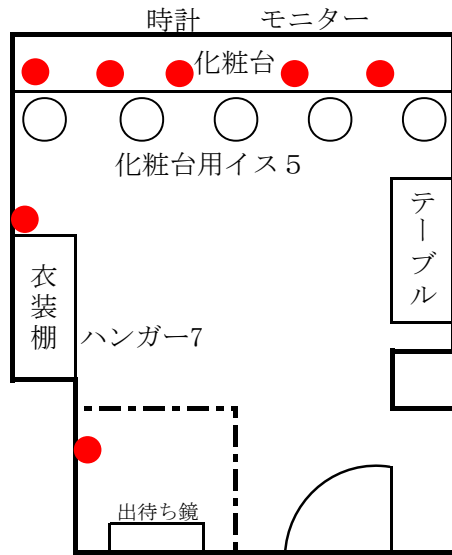

楽屋A 配置図

楽屋B 配置図

楽屋C 配置図

楽屋D 配置図

楽屋E 配置図

楽屋F 配置図

※ ● =コンセント

※上手3Fの流し台にお盆1、ポット2、急須1、茶こぼし1、茶碗10、冷蔵庫1あります。

※姿見（キャスター付）4台あります。