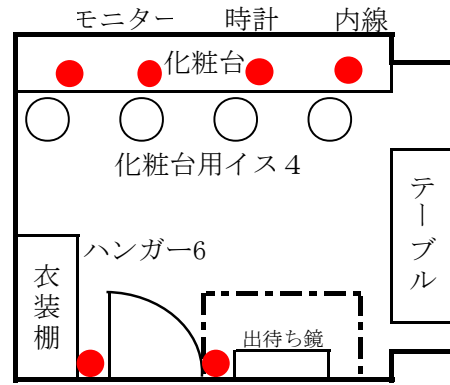

楽屋A 配置図

楽屋B 配置図

楽屋C 配置図

楽屋D 配置図

楽屋E 配置図

楽屋F 配置図

※ ● =コンセント

※上手3Fの流し台にお盆1、ポット2、急須1、茶こぼし1、茶碗10、冷蔵庫1あります。

※姿見（キャスター付）4台あります。