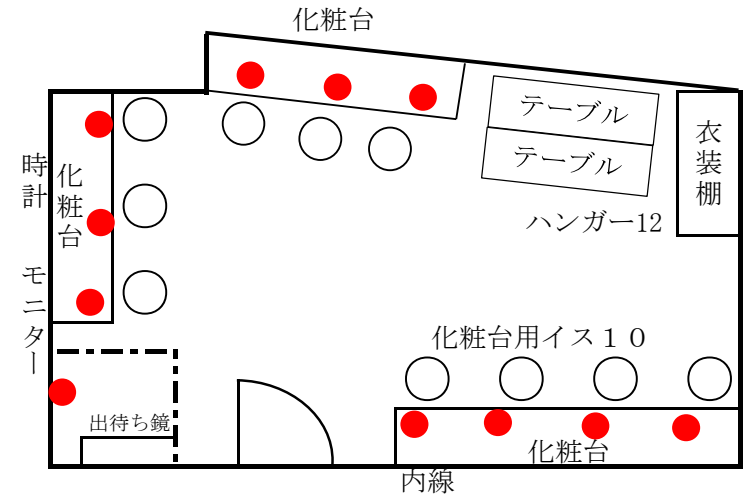

楽屋A 配置図

楽屋B 配置図

楽屋C 配置図

楽屋D 配置図

楽屋E 配置図

楽屋F 配置図

※ ● =コンセント

※上手3Fの流し台にお盆1、ポット2、急須1、茶こぼし1、茶碗10、冷蔵庫1あります。

※姿見（キャスター付）4台あります。